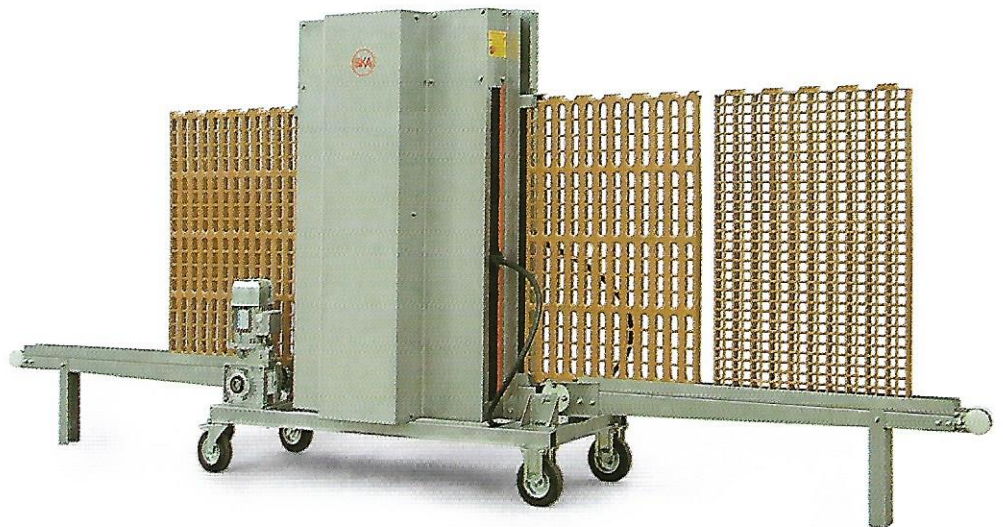

Caratteristiche tecniche
Caractéristiques techniques
Technical characteristics

	aries	orion
Materiale <i>Matériau</i> Material	Polipropilene stabilizzato ai raggi UV <i>Polypropylène stabilisé aux rayons UV</i> Polypropylene UV stabilised	Polipropilene stabilizzato ai raggi UV <i>Polypropylène stabilisé aux rayons UV</i> Polypropylene UV stabilised
Dimensioni <i>Dimensions</i> Dimensions	900x600x45mm	900x600x50mm
Peso unitario <i>Poids unitaire</i> Unitary weight	3.0 Kg	2,4 Kg
Carico uniformemente distribuito <i>Charge distribuée</i> Load uniformly distributed	200 Kg	200 Kg
Carico concentrato <i>Charge concentrée</i> Load concentrated	100 Kg	100 Kg
Supporto raccomandato <i>Recommended support</i> Structure porteuse	Piatto in acciaio da 4mm zincato a caldo <i>Profilé acier plat de 4 mm galvanisé à chaud</i> 4 mm steel beams hot dipped galvanised	Piatto in acciaio da 4mm zincato a caldo <i>Profilé acier plat de 4 mm galvanisé à chaud</i> 4 mm steel beams hot dipped galvanised
Volume di trasporto <i>Volume de transport</i> Shipping volume	990 pezzi (circa 534 m ²)/container 20 ft <i>990 pièces (environ 534 m²)/container de 20 pieds</i> 990 pieces (approx 534 m ²)/20ft container	1408 pezzi (circa 760 m ²)/container 20 ft <i>1408 pièces (environ 760 m²)/container de 20 pieds</i> 1408 pieces (approx 760 m ²)/20ft container

hydra

Macchina LavaPosatoi

Un solo operatore
100 posatoi/ora minimo
Completamente automatica
Funziona con la vs. idropulitrice
(15 lt/min. - 150 Bar)

Machine à laver les caillebotis

Une seule personne
100 caillebotis/heure minimum
Complètement automatique
Elle fonctionne avec votre
pompe à pression
(15 lt/min. - 150 Bar)